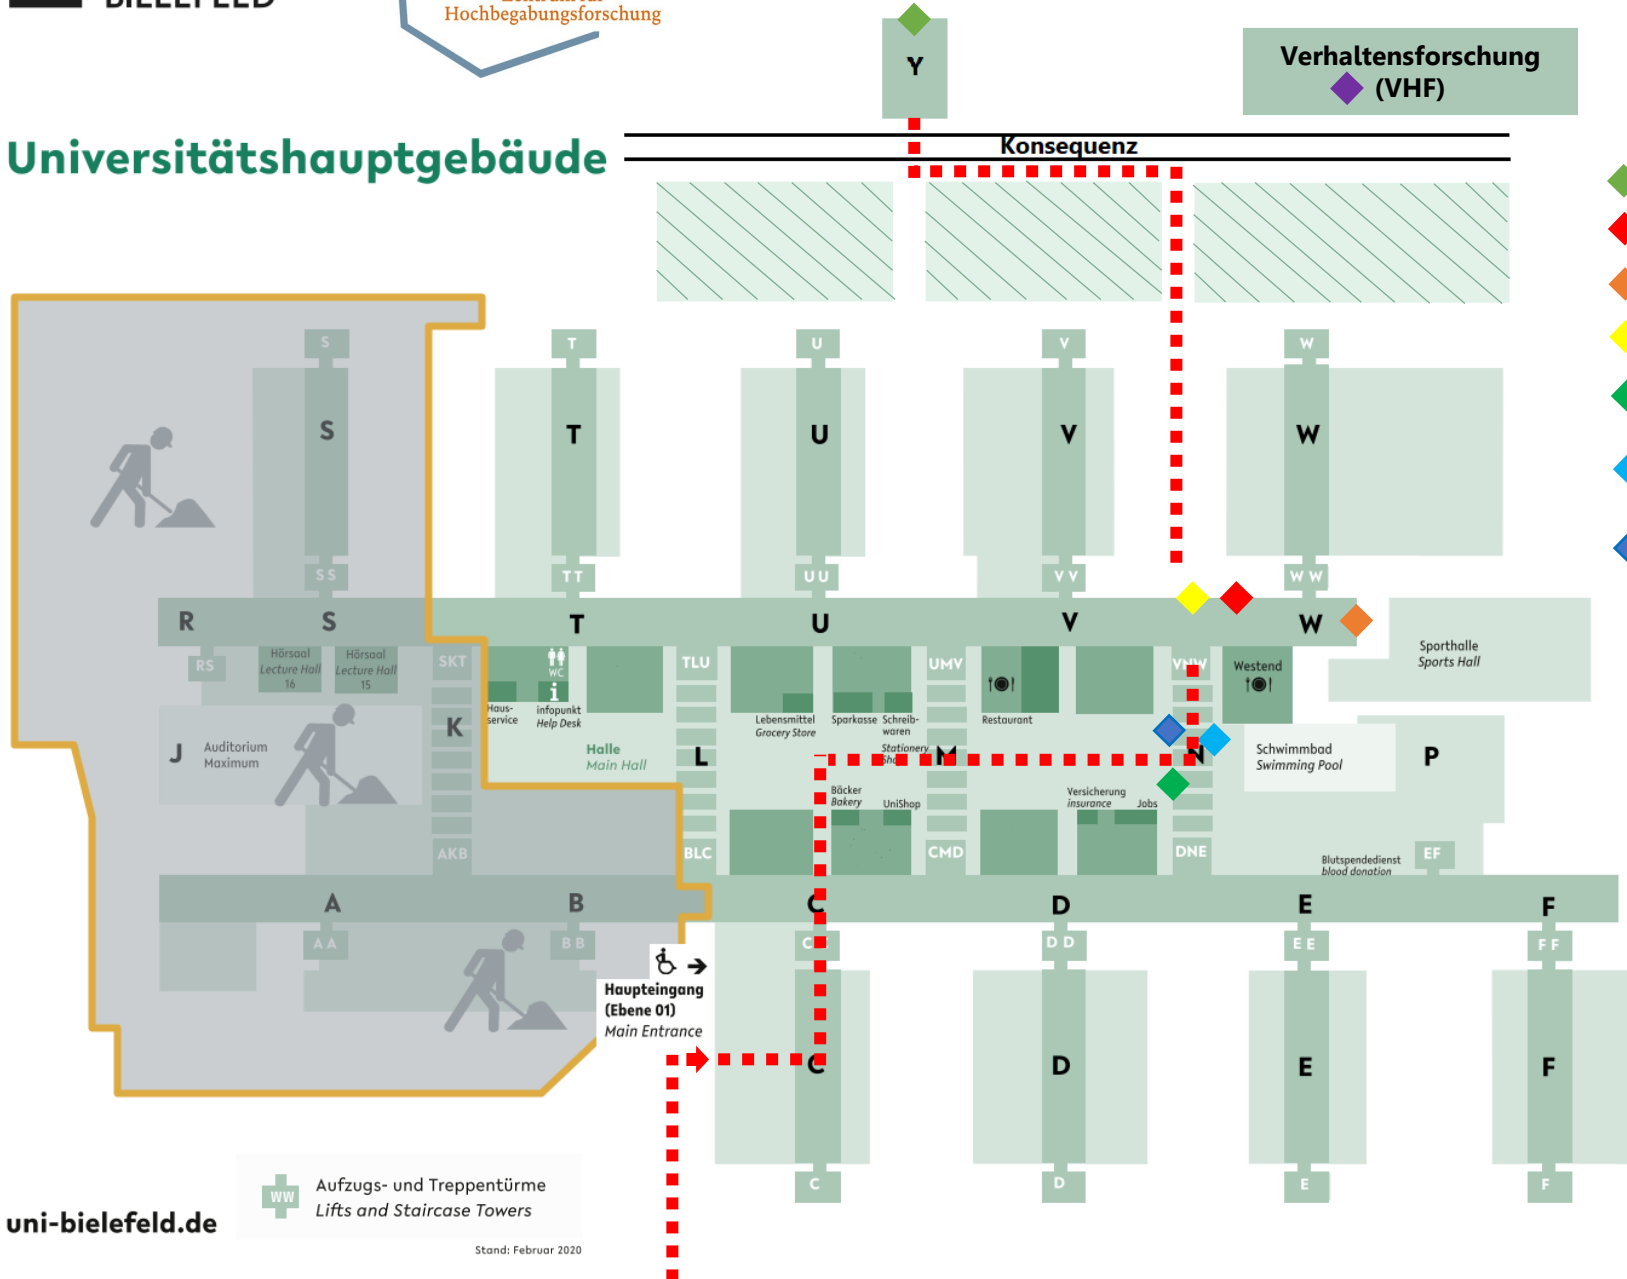

# Universitätshauptgebäude

- ◆ Hörsaalgebäude Y
- ◆ W2-107 Seminarraum
- ◆ W2-127 Kolumbus-Kids
- ◆ V2-155 Labor
- ◆ N5-113 Seminarraum II teutolab-robotik
- ◆ N5-120 Büro Prof. Dr. Claas Wegner
- ◆ N5-121 Seminarraum teutolab-robotik